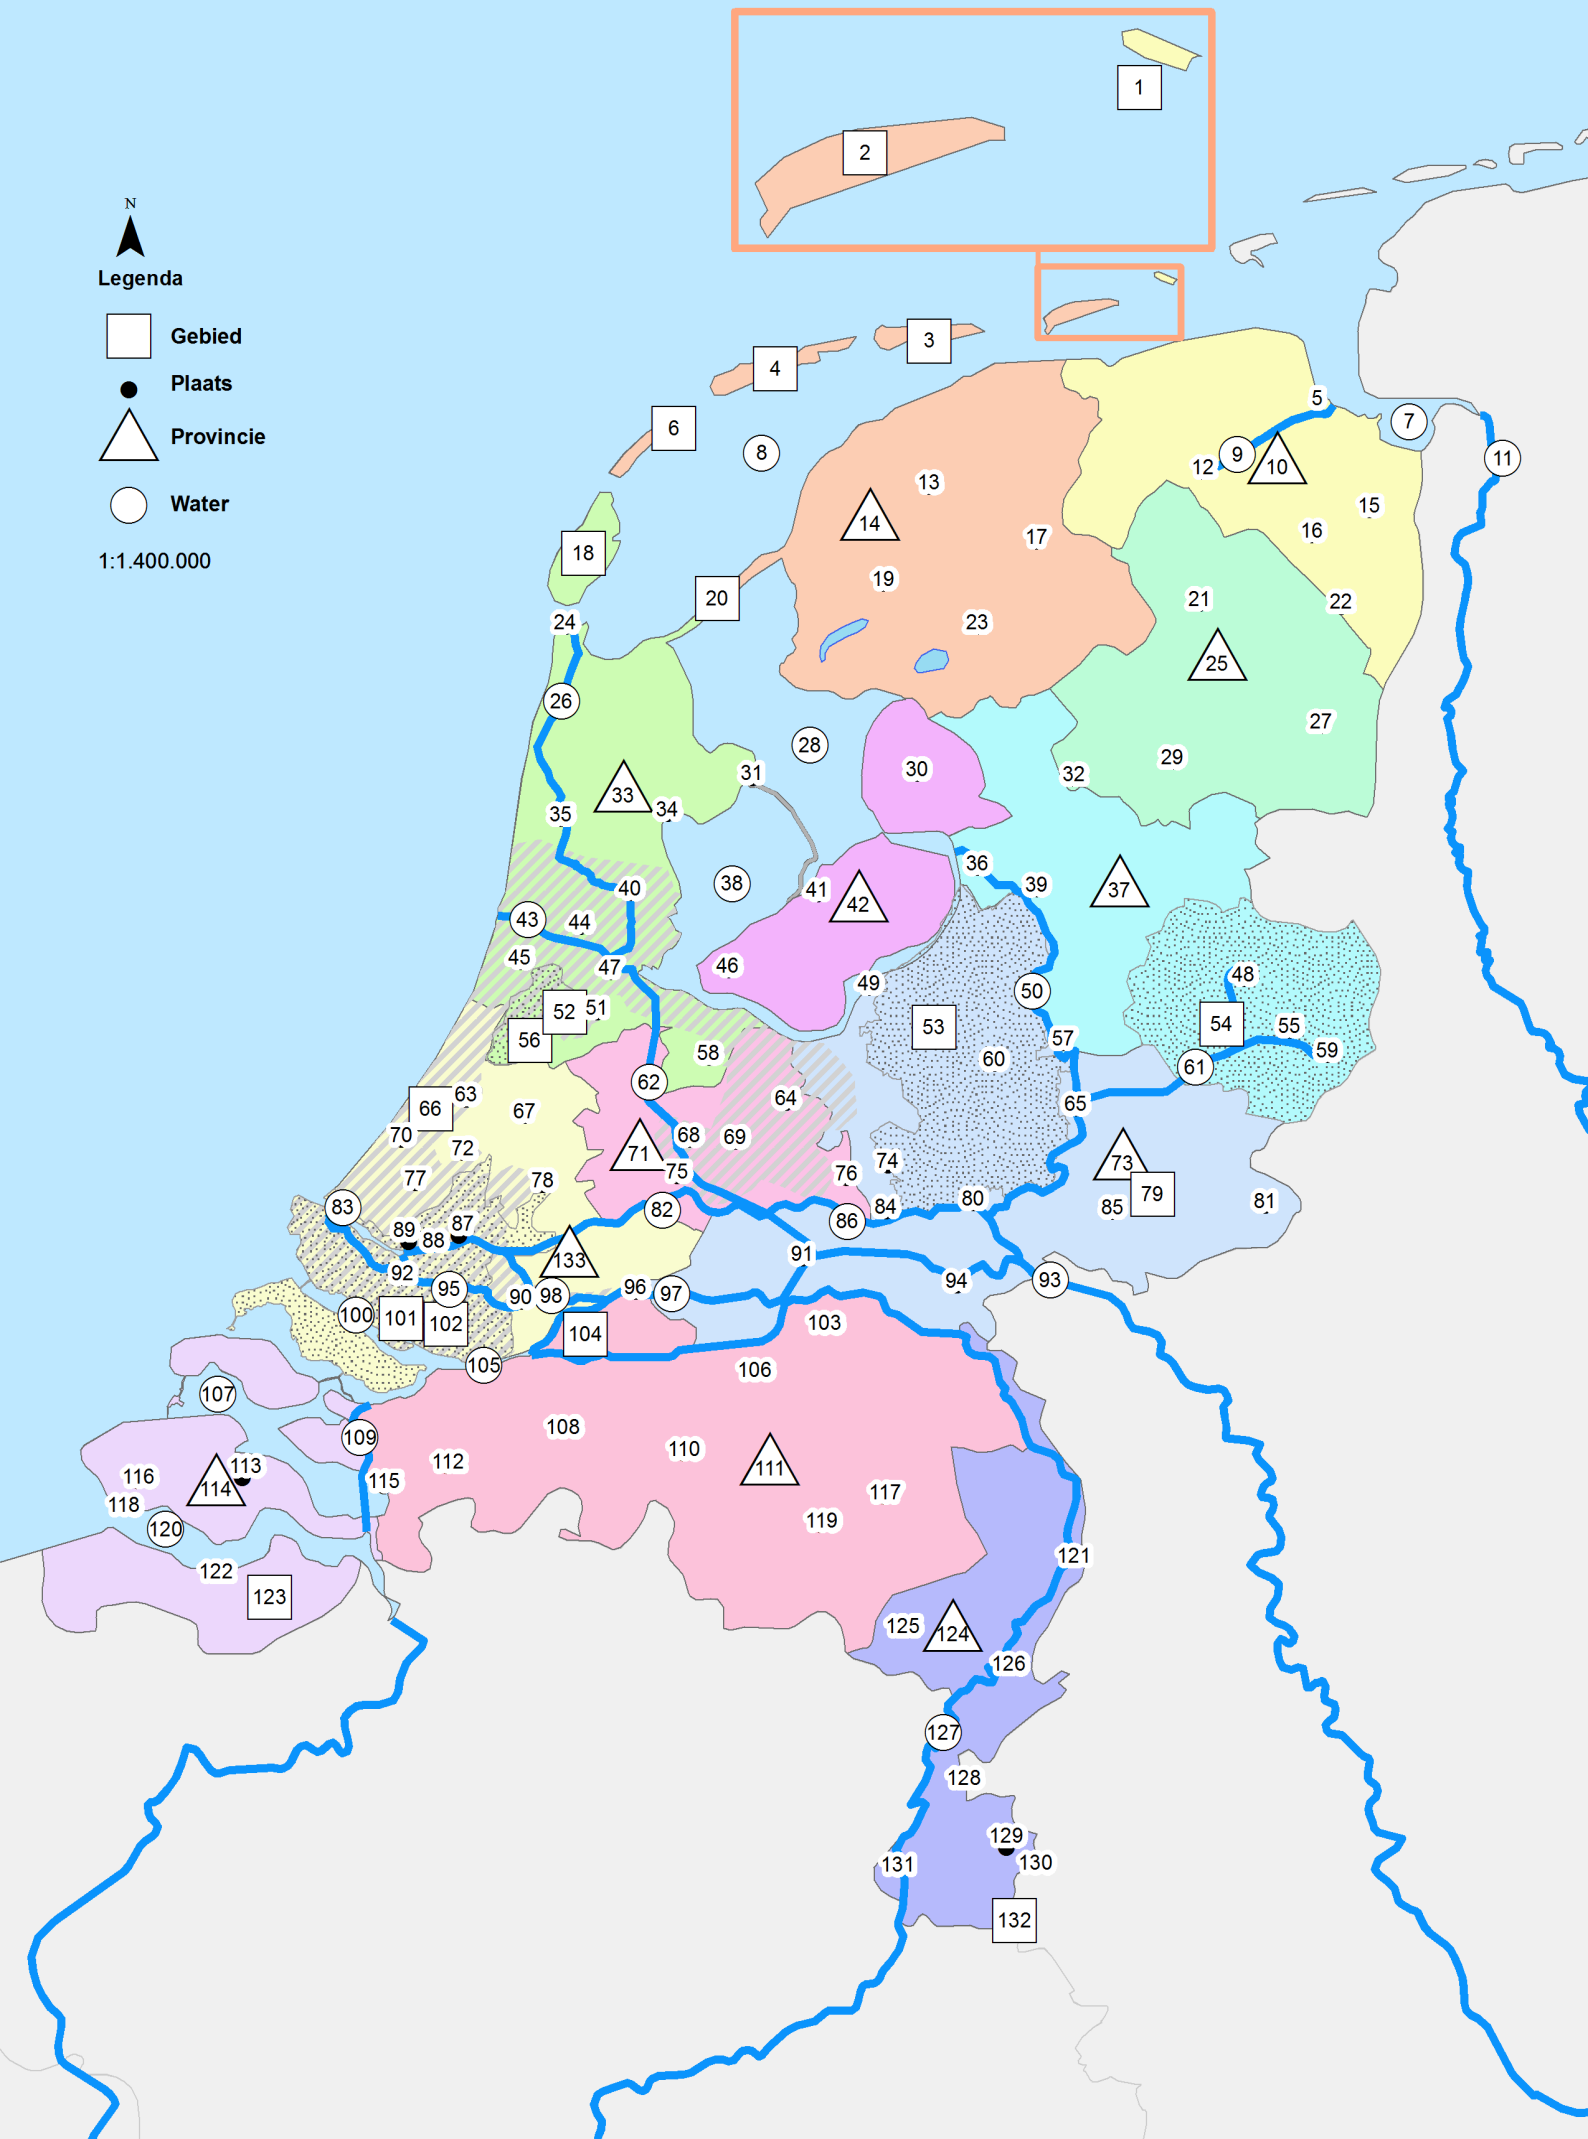

Topografie in de klas

... Achterhoek	... Haarlemmermeer	... Roosendaal
... Afsluitdijk	... Harderwijk	... Rotterdam
... Alkmaar	... Haringvliet	... Rottumerplaat
... Almelo	... Heerenveen	... 's-Hertogenbosch
... Almere	... Heerlen	... Schelde-Rijnkanaal
... Alphen a.d. Rijn	... Helmond	... Schiedam
... Ameland	... Hengelo	... Schiermonnikoog
... Amersfoort	... Hilversum	... Schiphol
... Amstelveen	... Hoekse Waard	... Sittard
... Amsterdam	... Hollandsch Diep	... Sneek
... Amsterdam-Rijnkanaal	... Hoogeveen	... Spijkenisse
... Apeldoorn	... Hoorn	... Stadskanaal
... Arnhem	... IJssel	... Terneuzen
... Assen	... IJsselmeer	... Terschelling
... Bergen op Zoom	... Kampen	... Texel
... Biesbosch	... Kerkrade	... Tiel
... Breda	... Leeuwarden	... Tilburg
... Delft	... Leiden	... Twente
... Delfzijl	... Lek	... Twentekanaal
... Den Haag	... Lelystad	... Utrecht (prov.)
... Den Helder	... Limburg	... Utrecht (stad)
... Deventer	... Maas	... Vaalserberg
... Doetinchem	... Maastricht	... Veendam
... Dollard	... Markermeer	... Veenendaal
... Dordrecht	... Meppel	... Veluwe
... Drachten	... Merwede	... Venlo
... Drenthe	... Middelburg	... Vlaardingen
... Ede	... Neder-Rijn	... Vlieland
... Eems	... Nieuwe Waterweg	... Vlissingen
... Eemskanaal	... Nieuwegein	... Waal
... Eindhoven	... Nijmegen	... Waddenzee
... Emmeloord	... Noord-Brabant	... Wageningen
... Emmen	... Noord-Holland	... Weert
... Enkhuizen	... Noordhollands Kanaal	... Westerschelde
... Enschede	... Noordzeekanaal	... Winschoten
... Flevoland	... Oosterscheld	... Winterswijk
... Fryslân (Friesland)	... Oss	... Zaandam
... Gelderland	... Oude Maas	... Zeeland
... Goes	... Overijssel	... Zeeuws-Vlaanderen
... Gorinchem	... Purmerend	... Zeist
... Gouda	... Randstad	... Zoetermeer
... Groningen (prov.)	... Rijn	... Zuid-Holland
... Groningen (stad)	... Rijnmond	... Zutphen
... Haarlem	... Roermond	... Zwolle